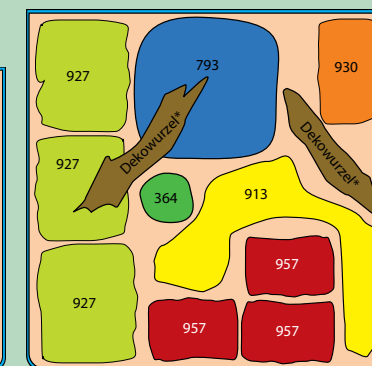

Nano-Landschaften: Sunrise Island

Sunrise Island für Nano-Aquarium

9176
10 l

9175
20 l

9174
30 l

	Best-Nr.	Anzahl	Anzahl	Anzahl
Ludwigia mullertii T/10	793	1	1	2
Cratoneuron filicinum, pad	927	1	2	3
Homalia spec., pad	957	1	2	3
Taxiphyllum spec., pad	930	2	1	1
Pogostemon helferi T/05	913	2	3	4
Cladophora aegagropila (VE= 5)	364	-	1	1

10 l 20 x 20 x 25 cm

20 l 25 x 25 x 30 cm

30 l 30 x 30 x 35 cm

Dekoartikel wie Steine oder Wurzeln sind nicht im Lieferumfang enthalten.

DENNERLE