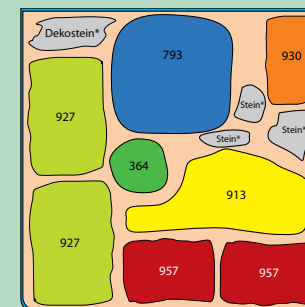

Nano-Landschaften: Sunrise Island

Sunrise Island für Nano-Aquarium

9176
10 l

9175
20 l

9174
30 l

	Best-Nr.	Anzahl	Anzahl	Anzahl
Ludwigia mullertii T/10	793	1	1	2
Cratoneuron filicinum, pad	927	1	2	3
Homalia spec., pad	957	1	2	3
Taxiphyllum spec., pad	930	2	1	1
Pogostemon helferi T/05	913	2	3	4
Cladophora aegagropila (VE= 5)	364	-	1	1

10 l 20 x 20 x 25 cm

20 l 25 x 25 x 30 cm

30 l 30 x 30 x 35 cm

Dekoartikel wie Steine oder Wurzeln sind nicht im Lieferumfang enthalten.

DENNERLE