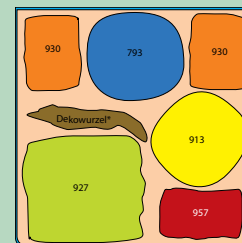

Nano-Landschaften: Sunrise Island

Sunrise Island für Nano-Aquarium

9176
10 l

9175
20 l

9174
30 l

	Best-Nr.	Anzahl	Anzahl	Anzahl
Ludwigia mullertii T/10	793	1	1	2
Cratoneuron filicinum, pad	927	1	2	3
Homalia spec., pad	957	1	2	3
Taxiphyllum spec., pad	930	2	1	1
Pogostemon helferi T/05	913	2	3	4
Cladophora aegagropila (VE= 5)	364	-	1	1

10 l 20 x 20 x 25 cm

20 l 25 x 25 x 30 cm

30 l 30 x 30 x 35 cm

Dekoartikel wie Steine oder Wurzeln sind nicht im Lieferumfang enthalten.

DENNERLE