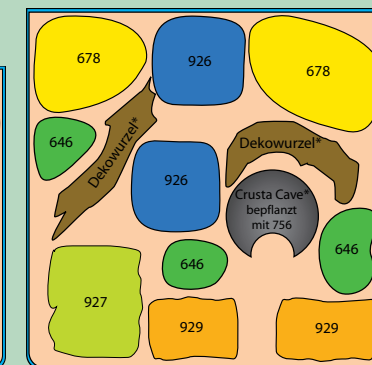

Nano-Landschaften: Sinharaja Cube

Sinharaja Cube für Nano-Aquarium

9179
10 l

9178
20 l

9177
30 l

	Best-Nr.	Anzahl	Anzahl	Anzahl
Egeria densa, tropische Art T/20	678	1	2	2
Cryptocoryne parva T/05	646	2	2	3
Vesicularia dubyana, pad	926	1	1	2
Cratoneuron filicinum, pad	927	1	1	1
Riccardia chamedryfolia, pad	929	1	2	2
Vesicularia dubyana Blister-Port.	756	1	1	1

10 l 20 x 20 x 25 cm

20 l 25 x 25 x 30 cm

30 l 30 x 30 x 35 cm

Dekoartikel wie Steine oder Wurzeln sind nicht im Lieferumfang enthalten.

DENNERLE