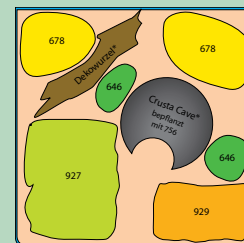

Nano-Landschaften: Sinharaja Cube

Sinharaja Cube für Nano-Aquarium

9179
10 l

9178
20 l

9177
30 l

	Best-Nr.	Anzahl	Anzahl	Anzahl
Egeria densa, tropische Art T/20	678	1	2	2
Cryptocoryne parva T/05	646	2	2	3
Vesicularia dubyana, pad	926	1	1	2
Cratoneuron filicinum, pad	927	1	1	1
Riccardia chamedryfolia, pad	929	1	2	2
Vesicularia dubyana Blister-Port.	756	1	1	1

10 l 20 x 20 x 25 cm

20 l 25 x 25 x 30 cm

30 l 30 x 30 x 35 cm

Dekoartikel wie Steine oder Wurzeln sind nicht im Lieferumfang enthalten.

DENNERLE