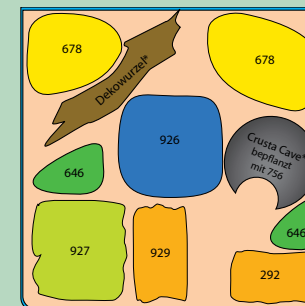

Nano-Landschaften: Sinharaja Cube

Sinharaja Cube für Nano-Aquarium

9179
10 l

9178
20 l

9177
30 l

	Best-Nr.	Anzahl	Anzahl	Anzahl
Egeria densa, tropische Art T/20	678	1	2	2
Cryptocoryne parva T/05	646	2	2	3
Vesicularia dubyana, pad	926	1	1	2
Cratoneuron filicinum, pad	927	1	1	1
Riccardia chamedryfolia, pad	929	1	2	2
Vesicularia dubyana Blister-Port.	756	1	1	1

10 l 20 x 20 x 25 cm

20 l 25 x 25 x 30 cm

30 l 30 x 30 x 35 cm

Dekoartikel wie Steine oder Wurzeln sind nicht im Lieferumfang enthalten.

DENNERLE