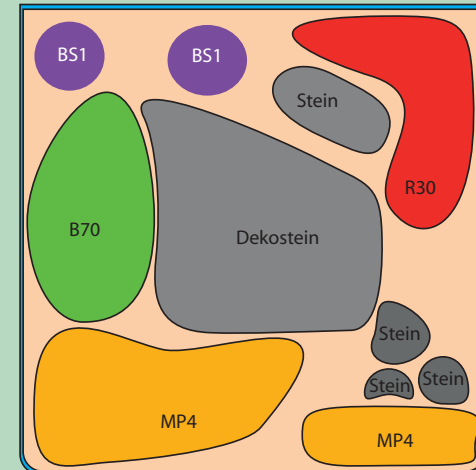

Nano-Landschaften: Bamboo Cube

Bamboo Cube für Nano-Aquarium 30 l

9148

	Best-Nr.	Anzahl
Bamboo Stick mini mit Javamoos, (BS001) PG 8	902	2
Rotala wallichii, T/15, (R030) PG 1	916	2
Blyxa japonica, T/08, (B070) PG 4	342	1
Riccardia chamedryfolia, pad, (MP004) PG 9	929	4

Dekoartikel wie Steine oder Wurzeln sind nicht im Lieferumfang enthalten.

DENNERLE